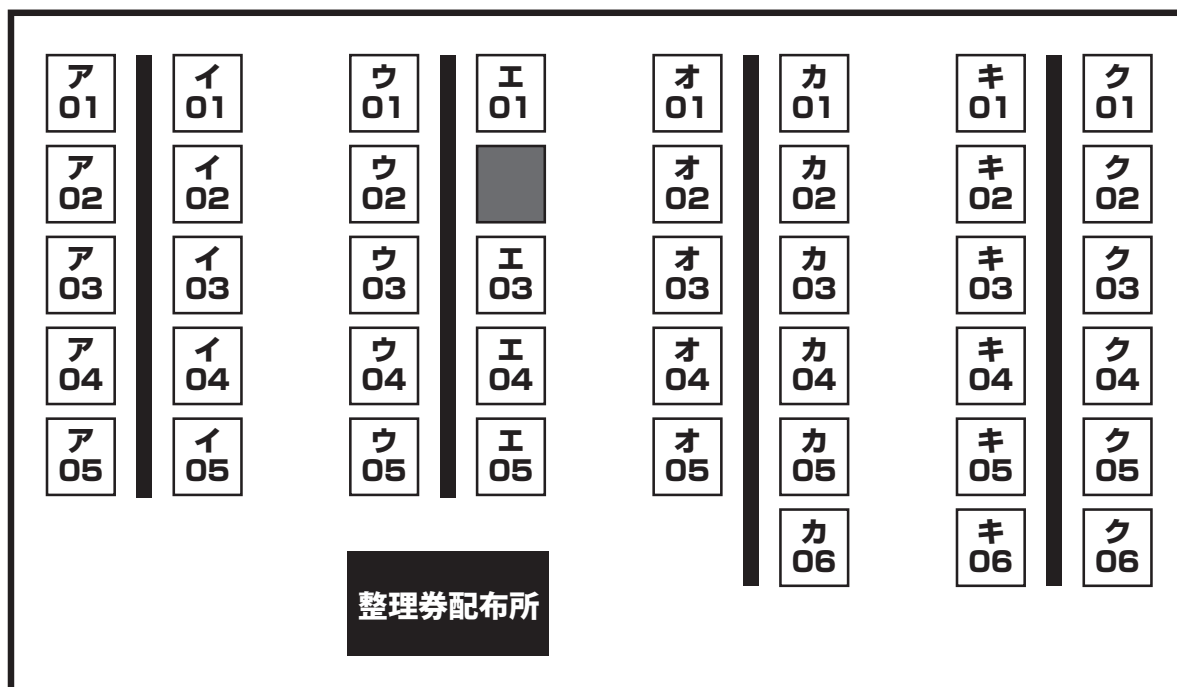

COMITIA140 出張編集部レイアウト図 (東1ホール)

ア 01 【ジーオーティー】MeDu / アンスリウム / ExE / picn (BL)
 ア 02 【東京漫画社】comicGAGA (コミックガガ)
 ア 03 【カンパネッタ編集部】カンパネッタ / ミエル / Mosh!
 ア 04 【幻冬舎コミックス】comic プースト
 ア 05 【フレックスコミックス】COMIC メテオ / COMIC ポラリス